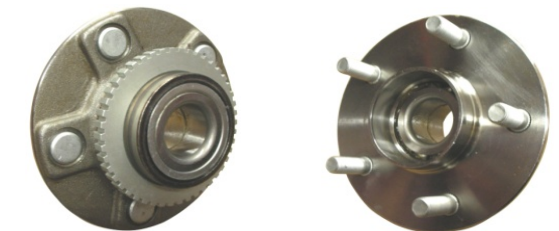

43200-0L700
(MNL700B) MAXIMA 99-01 TRAS. 5 BIRLOS