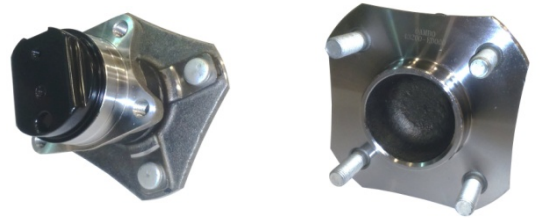

43200-ED000
MAZA TRASERA TIIDA