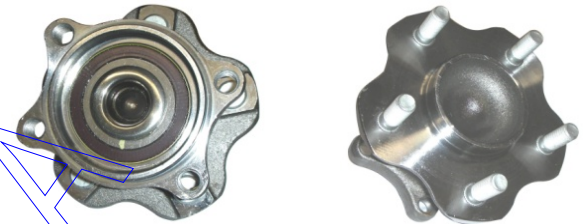

HUB231

(MN0231) ALTIMA 02-05 TRAS. 5 BIRLOS