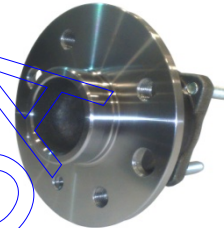

MAZAS DE RUEDA AMB

CHEVROLET / GM

MG0661-S

MAZA DEL. C/ABS COLORADO CANYON
4X2 04-12 6 BIRLOS

MG9653-B

MAZA DEL. AVEO 08-10, G3 06-09,
SPARK 11 (4 BIRLOS)

CORAPSA

MAZAS DE RUEDA AMB