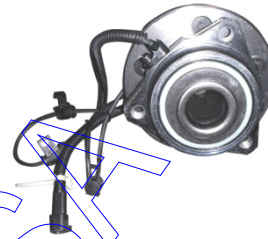

513157

(MC1092) SEBRING 01-05; AVENGER 95-00; STRATUS 01-05 DEL. 5 BIRLOS

MAZAS DE RUEDA AMB

CHRYSLER / DODGE

513158

JEEP CHEROKEE 99-01; JEEP WRANGLER
00-06 DEL. 5 BIRLOS

513177

(MC8692C) JEEP LIBERTY 4X2 / 4X4 00-06
DEL. ABS 5 BIRLOS