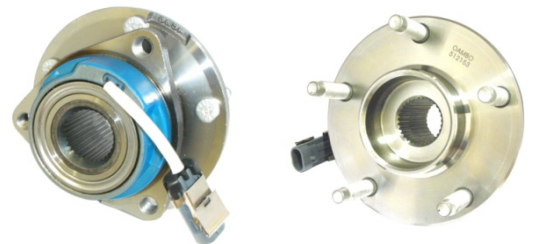

MAZAS DE RUEDA AMB

CHEVROLET / GM

512001

(MG6970C) CAVALIER, BERETTA, 91-98;
CORSICA, SUNFIRE 92-00; GRAND AM
91-00 TRAS. ABS 5 BIRLOS

512004

(MG2004C) CUTLASS 95-96; CUTLASS
SUPREME 88-91 TRAS. ABS 5 BIRLOS

512078

(MG2078C) CENTURY 91-96; SILHOUETTE
92-96 4X4/4X2 VENTURE 97-00 4X2
TRAS. ABS 5 BIRLOS

512152

(MG2152C) GRAND AM 01-04; MALIBU
01-03 TRAS. ABS 5 BIRLOS

512153

(MG2153C) CADILLAC XLR 2004-2008;
CORVETTE 97-08 DEL. ABS 5 BIRLOS