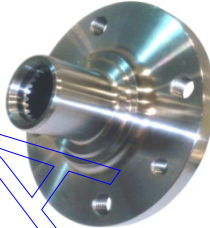

MR6001

MAZA DELANTERA SIN BALERO KANGOO 98-08, KANGOO EXPRESS (98-08) 4 ROSCAS