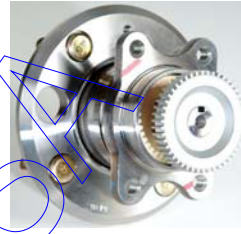

MAZAS DE RUEDA AMB

CHRYSLER

512167

(MC2167C) NEON 00-07 PT CRUISER 00-07 TRAS. ABS 5 BIRLOS

512190

SONATA 99-05 TRASERA ABS 4 BIRLOS

512191

SONATA 99-05; OPTIMA 01-05 TRASERA 4 BIRLOS