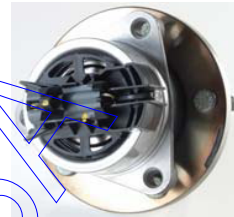

MAZAS DE RUEDA AMB

CHEVROLET / GM

513205

COBALT LS, LT (05-10); G5, G5 SE 07-10;
PURSUIT 05-06; SATURN 03-07 DEL. 4
BIRLOS

513206

HHR 06-08 4X2; COBALT 05-10; G5 07-10
DEL. ABS 5 BIRLOS

513214

(MG3213C) MALIBU 04-09; PONTIAC 05-08;
DEL. ABS CUATRO RUEDAS 5 BIRLOS