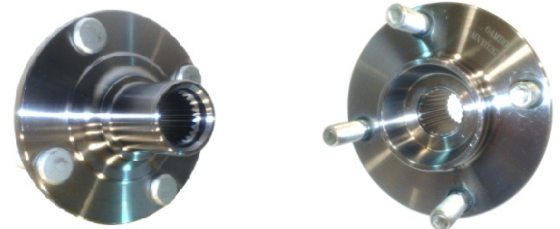

MNY02G-B

(HUBB016-P) MAZA P/TSURU III 99 EN
ADELANTE 4 BIRLOS