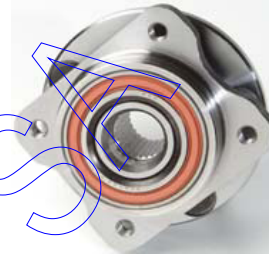

513075

(MC3075) SHADOW 89-90; SPIRIT 89-94; VOYAGER 92-95 DEL. RIN 14" 5 BIRLOS