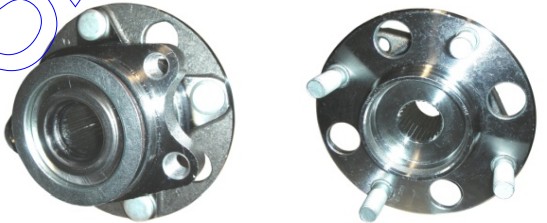

40202-EL000
NISSAN TIIDA 1.8L 07 4 BIRLOS