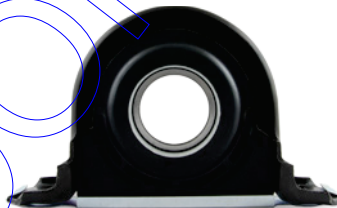

# Soportes AMB de importación para Barra de Cardan

**CALIDAD EQUIPO ORIGINAL**

**AMB SC-107R**  
*Soporte con balero 88107 para camionetas chicas CHEVROLET, DODGE y FORD*

**AMB SC-206R**  
*Soporte tipo YOYO con balero 6206 ZZ para CHEVROLET antiguos*

**AMB SC-306R**  
*Soporte con baleros equivalente para NISSAN USA*

**AMB SC-508R**  
*Soporte con balero 88508 para camionetas y 3 1/2 Tons. CHEVROLET, DODGE y FORD*

**AMB SC-509R**  
*Soporte con balero 88509 para camiones DINA y DODGE*

**AMB SC-510R**  
*Soporte con balero 88510 para camiones grandes CHEVROLET, DODGE y FORD*

**AMB SC-512R**  
*Soporte con balero 88512 para trailers KENWORTH*

**AMB SC-GS10R**  
*Soporte con balero para CHEVROLET S-10 modelos 89-96 y FORD TRITON 2000 en adelante*