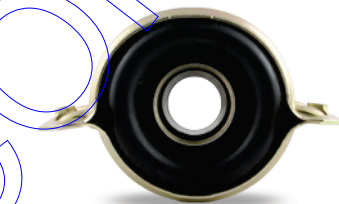

# Soportes AMB de importación para Barra de Cardan

CALIDAD EQUIPO ORIGINAL

**AMB 37521-01W25**

*Soporte con balero de centro con tuerca para camioneta NISSAN 720 modelos 80 al 86*

**AMB 37521-B5000**

*Soporte con balero para barra de cardan NISSAN AMERICANO 73 al 90 alto*

**AMB HB 37521-41L25**

*Soporte para NISSAN PICK UP 84-95 doble anillo, MAXIMA 82-84 e INFINITUM M30 90-93*

**AMB HB 37522-34G00**

*Soporte para NISSAN PICK UP y PATHFINDER 4x4 86-95*

**AMB SC-4011091X**

*Soporte para NISSAN URVAN 2.5 2012*

**AMB SC-J2100**

*Soporte para NISSAN PICK UP 4WD 1989*

**AMB SC-HB7**

*Soporte para TOYOTA CELICA 82-85, SUPRA 85-88, TERCEL 83-88*

**AMB SC-HB8**

*Soporte para TOYOTA PICKUP UPS 2WD 84-90*

**AMB SC-HB27**