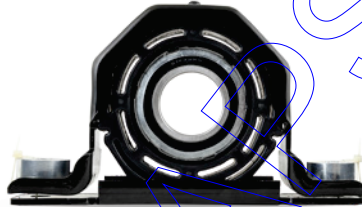

AMB SC-4011091X

Soporte para NISSAN URVAN 2.5 2012