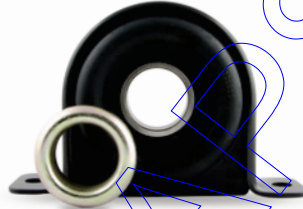

**AMB HB-217390**  
*Soporte para barra cardan para  
CAMARO y FIREBIRD todos*

# Soportes AMB de importación para Barra de Cardan

CALIDAD EQUIPO ORIGINAL

**AMB HB CHEVY LUV**  
*Soporte para CHEVY LUV*

**AMB SC-88530**  
*Soporte para BLAZER S10 94-00,  
SILVERADO 1500 2WD 00-04*

**AMB SC-IS2WDR**  
*Soporte para GM COLORADO 05-10,  
IZUSU RODEO 91-97*

**AMB HB-1525**  
*FORD ESCAPE 4x4 L2 2.0  
modelos 01-05*

**AMB SC-4800A**  
*FORD RANGER 01 en adelante*

**AMB SC-88536**  
*Soporte para DOGE DAKOTA 00-02,  
DODGE RAN 1500,2500,3500 00-04*

**AMB SC-HB32**  
*Soporte para HONDA PASSPORT 4WD  
94-98*