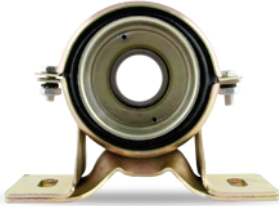

**AMB SC-J2100**

*Soporte para NISSAN PICK UP 4WD 1989*

**AMB SC-HB7**

*Soporte para TOYOTA CELICA 82-85, SUPRA 85-88, TERCEL 83-88*

**AMB SC-HB8**

*Soporte para TOYOTA PICKUP UPS 2WD 84-90*

**AMB SC-HB27**

*Soporte para TOYOTA 4RUNNER 89-95*

**AMB SC-HB28**

*Soporte para TOYOTA T100 4WD 94-98*

**AMB SC-751B**

*Soporte para TOYOTA TACOMA 4x2 95-03*

**AMB SC-1600-10**

*Soporte para TOYOTA RAV 96-00*

# Soportes AMB de importación para Barra de Cardan

**CALIDAD EQUIPO ORIGINAL**

**AMB SC-36063**  
*Soporte para TOYOTA TRUCKS 78-92*

**AMB HB37230-35013**  
*Soporte para TOYOTA PICK UP RN20  
modelos 73 al 75*

**AMB HB37230-35060**  
*Soporte para TOYOTA PICK UP 4x4  
modelos 79 al 93*

**HB37230-35070**  
*Soporte para TOYOTA PICK UP  
modelos 79 al 93*

**AMB HB37230-40031**  
*Soporte para TOYOTA PICK UP RN25  
modelos 75 al 80*