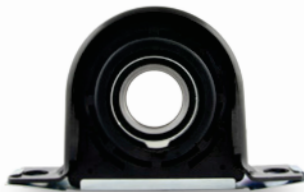

# Soportes AMB de importación para Barra de Cardan

**CALIDAD EQUIPO ORIGINAL**

**AMB SC-107R**  
*Soporte con balero 88107 para camionetas chicas CHEVROLET, DODGE y FORD*

**AMB SC-206R**  
*Soporte tipo YOYO con balero 6206 ZZ para CHEVROLET antiguos*

**AMB SC-306R**  
*Soporte con baleros equivalente para NISSAN USA*

**AMB SC-508R**  
*Soporte con balero 88508 para camionetas y 3 1/2 Tons. CHEVROLET, DODGE y FORD*

**AMB SC-509R**  
*Soporte con balero 88509 para camiones DINA y DODGE*

**AMB SC-510R**  
*Soporte con balero 88510 para camiones grandes CHEVROLET, DODGE y FORD*

**AMB SC-512R**  
*Soporte con balero 88512 para trailers KENWORTH*

**AMB SC-GS10R**  
*Soporte con balero para CHEVROLET S-10 modelos 89-96 y FORD TRITON 2000 en adelante*

**AMB SC-N24R**  
*Soporte con balero para camionetas NISSAN 2.4 Lts. modelos 1992 en adelante*

**AMB SC-RAR**  
*Soporte con balero para RANGER modelos 1986 al 1989*

**AMB SC-RNR**  
*Soporte con balero para RANGER modelos 1990 en adelante*