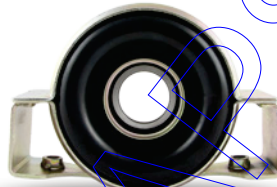

*Soporte para TOYOTA 4RUNNER 89-95*

**AMB SC-HB28**

*Soporte para TOYOTA T100 4WD 94-98*

**AMB SC-751B**

*Soporte para TOYOTA TACOMA 4x2 95-03*

**AMB SC-1600-10**

*Soporte para TOYOTA RAV 96-00*

# Soportes AMB de importación para Barra de Cardan

**CALIDAD EQUIPO ORIGINAL**

**AMB SC-36063**  
*Soporte para TOYOTA TRUCKS 78-92*

**AMB HB37230-35013**  
*Soporte para TOYOTA PICK UP RN20  
modelos 73 al 75*

**AMB HB37230-35060**  
*Soporte para TOYOTA PICK UP 4x4  
modelos 79 al 93*

**HB37230-35070**  
*Soporte para TOYOTA PICK UP  
modelos 79 al 93*

**AMB HB37230-40031**  
*Soporte para TOYOTA PICK UP RN25  
modelos 75 al 80*